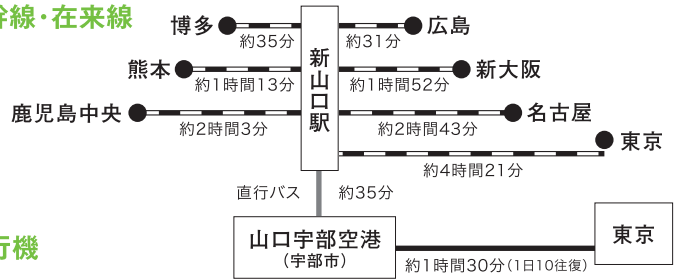

新幹線・在来線

飛行機

時間は交通手段による新山口駅までの一般的な所要時間

※10月25日(木)

全体会会場(山口県総合保健会館)へは、JR新山口駅からシャトルバスを運行します。また、全体会終了後、交流会会場(ホテルかめ福)を経由し、JR新山口駅行きシャトルバスを運行します。

※10月26日(金)

各分科会会場へは、湯田温泉(ホテルニュータナカ)から専用バスを運行します。分科会終了後について、第1、第2分科会はJR新山口駅行き、第3、第4分科会はJR新岩国駅を経由し、岩国錦帯橋空港行き専用バスを運行します。

※JR新山口駅から「山口ゆめ花博会場(山口きらら博記念公園)」までは、別途無料のシャトルバスが運行されています。